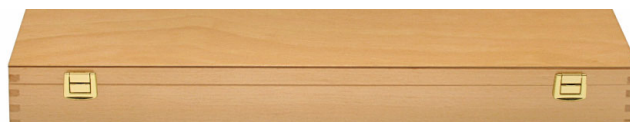

**Nutzbare Innenhöhe:** 2 cm. Dadurch für alle N-Fahrzeuge passend.

Platzsparend stapelbar  
dank Rastermaßen

Deckel-Einlage: Stärke 1cm
Modell-Einlage: Stärke 2cm
Boden-Einlage: Stärke 1cm

Maße der eingelegten  
Schaumstoffbettungs-  
Teile

**Kassette Nr. ①:**  
Innenmaß 19 x 7,5 cm EUR 14

**Kassette Nr. ③:** Innenmaß 39 x 7,2 cm EUR 28

**Kassette Nr. ②:**  
Innenmaß B 19 x T 17 cm EUR 28

**Kassette Nr. ④:** Innenmaß 39 x 16,8 cm EUR 56

**Kassette Nr. ⑤:** Innenmaß 59 x 7 cm EUR 42